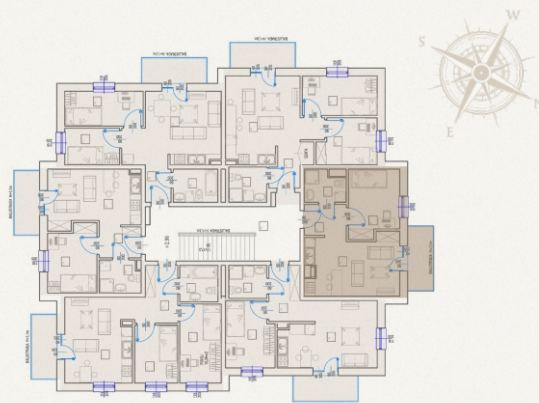

MIESZKANIE	35,73 m ²
LICZBA POKOI	2
BALKON	5,64 m ²

B/o6

PRZYKŁADOWA WIZUALIZACJA

MIESZKANIE	35,73 m ²
KORYTARZ	3,5 m ²
SALON Z ANEKSEM	17,93 m ²
POKÓJ	10,44 m ²
ŁAZIENKA	3,86 m ²