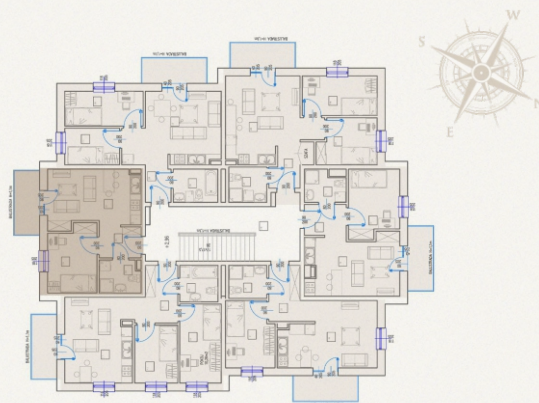

MIESZKANIE	34,29 m ²
LICZBA POKOI	2
BALKON	5,64 m ²

B/09

PRZYKŁADOWA WIZUALIZACJA

MIESZKANIE	34,29 m ²
KORYTARZ	3,49 m ²
SALON Z ANEKSEM	16,68 m ²
POKÓJ	9,98 m ²
ŁAZIENKA	4,14 m ²