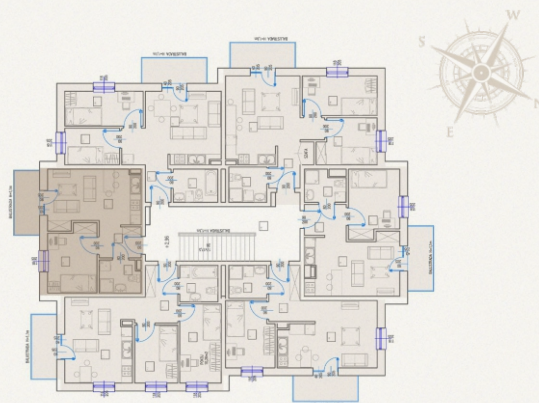

MIESZKANIE	34,50 m <sup>2</sup>
LICZBA POKOI	2
BALKON	5,64 m <sup>2</sup>

## B/15

PRZYKŁADOWA WIZUALIZACJA

MIESZKANIE	34,50 m <sup>2</sup>
KORYTARZ	3,94 m <sup>2</sup>
SALON Z ANEKSEM	16,24 m <sup>2</sup>
POKÓJ	10,15 m <sup>2</sup>
ŁAZIENKA	4,17 m <sup>2</sup>