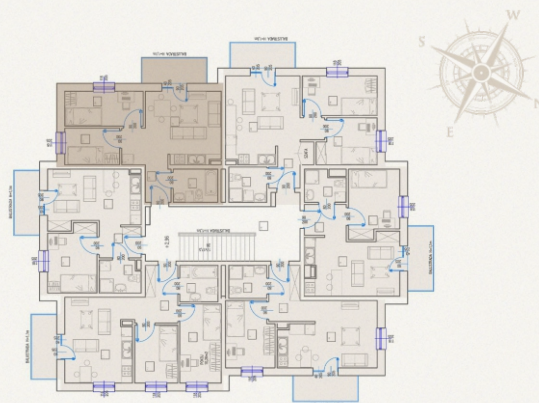

MIESZKANIE	42,62 m <sup>2</sup>
LICZBA POKOI	3
BALKON	5,64 m <sup>2</sup>

## B/16

PRZYKŁADOWA WIZUALIZACJA

MIESZKANIE	42,62 m <sup>2</sup>
KORYTARZ	2,87 m <sup>2</sup>
SALON Z ANEKSEM	20,22 m <sup>2</sup>
POKÓJ	8,60 m <sup>2</sup>
POKÓJ	6,35 m <sup>2</sup>
ŁAZIENKA	4,58 m <sup>2</sup>